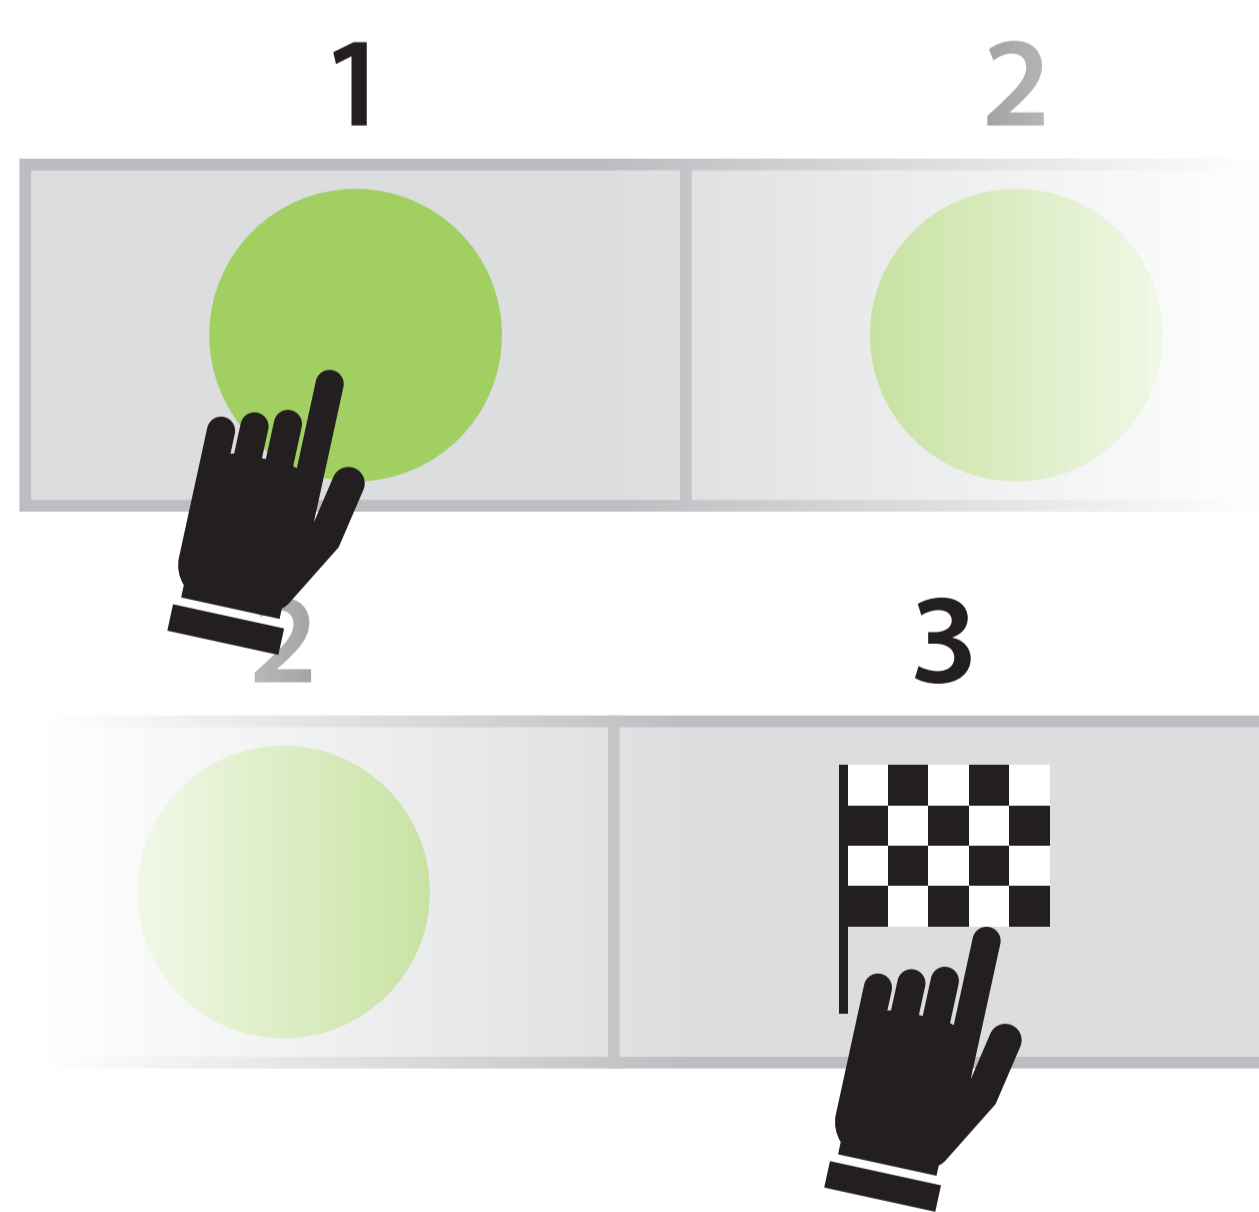

Col·locació del xip • Colocación del chip • Chip placement

Forquilla dreta
Horquilla derecha
Right fork

Brides
Bridas
Cable ties

Forquilla dreta

Allunyat de l'íman del comptakilòmetres

Horquilla derecha

Lejos del imán del cuentakilómetros

Right fork

Away from odometer magnet

Xip retornable
Chip retornable
Chip retornable

online.cronotime.net

Escanegeu el codi QR o entreu a **online.cronotime.net** i escolliu la cursa que vulgueu.
Escanear el código QR o entrar en **online.cronotime.net** y escoger la carrera deseada.
Scan the QR Code or enter **online.cronotime.net** and choose the desired race.

Control de pas: Dades corredor, temps parcials, temps de cursa
Control de paso: Datos corredor, tiempos parciales, tiempo de carrera
Pass point: runner data, partial time, on race time

Arribada a meta
Llegada a meta
Finish line